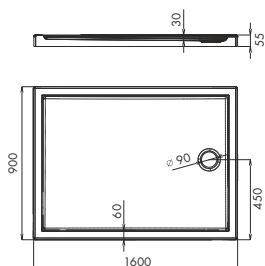

Dimensions are given in millimeters. / Die Abmessungen sind in Millimetern angegeben. / Размеры указаны в миллиметрах.