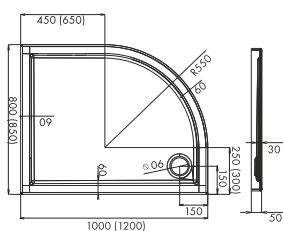

15 YEAR WARRANTY

SIZE GRÖSSE РАЗМЕР (cm)	CATALOG NUMBER KATALOGNUMMER КАТАЛОЖНЫЙ НОМЕР WHITE SMOOTH RAL 9003
70x80x5 (3)	3.9253
70x90x5 (3)	3.9254
70x90x4,5 (2,5)	3.8363
70x100x4,5 (2,5)	3.8364
70x110x4,5 (2,5)	3.8365
70x120x4,5 (2,5)	3.8366
70x140x4,5 (2,5)	3.8368
70x160x5,5 (2,5)	3.8370
75x80x4,5 (2,5)	3.8374
75x90x4,5 (2,5)	3.8375
75x100x4,5 (2,5)	3.8376
75x120x4,5 (2,5)	3.8378
75x140x4,5 (2,5)	3.8380
75x150x4,5 (2,5)	3.8381
75x160x5 (2,5)	3.8382
75x170x5 (2,5)	3.8383
80x90x4,5 (2,5)	3.8385
80x100x4 (2,5)	3.8336
80x120x4,5 (2,5)	3.8338
80x140x4,5 (2,5)	3.8340
80x150x5 (2,5)	3.8341
80x170x5 (2,5)	3.8343
90x100x4,5 (2,5)	3.8345
90x120x4,5 (2,5)	3.8347
90x140x4,5 (2,5)	3.8349
90x160x5 (2,5)	3.8351
90x180x5,5 (2,5)	3.8353
100x140x4,5 (2,5)	3.8353

Dimensions are given in millimeters. / Die Abmessungen sind in Millimetern angegeben. / Размеры указаны в миллиметрах.

SIZE GRÖSSE РАЗМЕР (cm)	CATALOG NUMBER KATALOGNUMMER КАТАЛОЖНЫЙ НОМЕР
	WHITE SMOOTH RAL 9003
80x90x5 (3)	3.943
80x100x5 (3)	3.966
80x110x5 (3)	3.9243
80x120x5 (3)	3.969
80x130x5 (3)	3.9244
80x140x5 (3)	3.944
80x160x5 (3)	3.8342
90x100x5 (3)	3.968
90x120x5 (3)	3.967
90x140x5 (3)	3.947
90x160x5 (3)	3.948

SIZE GRÖSSE РАЗМЕР (cm)	CATALOG NUMBER KATALOGNUMMER КАТАЛОЖНЫЙ НОМЕР
	WHITE SMOOTH RAL 9003
90x160x5,5 (3)	3.9255

SIZE GRÖSSE РАЗМЕР (cm)	CATALOG NUMBER KATALOGNUMMER КАТАЛОЖНЫЙ НОМЕР
	WHITE SMOOTH RAL 9003
80x100x5 (3) R55	3.971
85x120x5 (3) R55	3.973
100x80x5 (3) R55	3.972
120x85x5 (3) R55	3.974