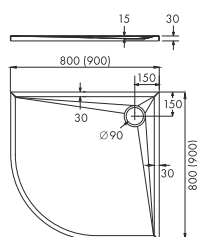

SIZE GRÖSSE ROZMIAR (cm)	CATALOG NUMBER KATALOGNUMMER КАТАЛОЖНЫЙ НОМЕР	
	WHITE SMOOTH RAL 9003	WHITE + GripMass RAL 9003 DIN 51097:B
80x80x3	3.9960	3.9960/GM
90x90x3	3.9961	3.9961/GM

SIZE GRÖSSE РАЗМЕР (cm)	CATALOG NUMBER KATALOGNUMMER КАТАЛОЖНЫЙ НОМЕР	
	WHITE SMOOTH RAL 9003	WHITE + GripMass RAL 9003 DIN 51097:B
80x80x3 R55	3.9963	3.9963/GM
90x90x3 R55	3.9964	3.9964/GM

SIZE GRÖSSE РАЗМЕР (cm)	CATALOG NUMBER KATALOGNUMMER КАТАЛОЖНЫЙ НОМЕР	
	WHITE SMOOTH RAL 9003	WHITE + GripMass RAL 9003 DIN 51097:B
70x80x3	3.9968	3.9968/GM
80x90x3	3.9972	3.9972/GM
80x100x3	3.9965	3.9965/GM
80x110x3	3.9973	3.9973/GM
80x120x3	3.9966	3.9966/GM
80x140x3	3.9967	3.9967/GM
90x100x3	3.9969	3.9969/GM
90x120x3	3.9970	3.9970/GM
90x140x3	3.9971	3.9971/GM
90x160x3	3.9976	3.9977/GM