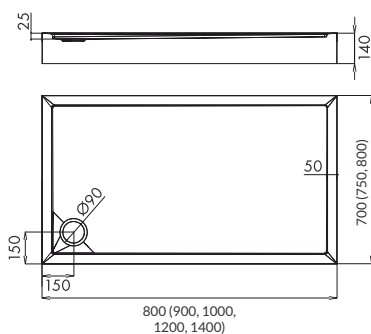

10 YEAR WARRANTY

SIZE GRÖSSE РАЗМЕР (cm)	CATALOG NUMBER KATALOGNUMMER КАТАЛОЖНЫЙ НОМЕР WHITE SMOOTH RAL 9003
70x80x14 (3)	3.81253
70x90x14 (3)	3.81254
70x100x12 (2,5)	3.8664
70x120x12 (2,5)	3.8666
70x140x12 (2,5)	3.8668
70x160x14 (3)	3.8670
75x90x12 (2,5)	3.8675
75x170x12 (2,5)	3.8683
80x160x12 (2,5)	3.8642

SIZE GRÖSSE РАЗМЕР (cm)	CATALOG NUMBER KATALOGNUMMER КАТАЛОЖНЫЙ НОМЕР WHITE SMOOTH RAL 9003
80x90x14 (3)	3.8183
80x100x14 (3)	3.8166
80x120x14 (3)	3.8169
80x140x14 (3)	3.8184
90x100x14 (3)	3.8168
90x120x14 (3)	3.8167
90x140x14 (3)	3.8187