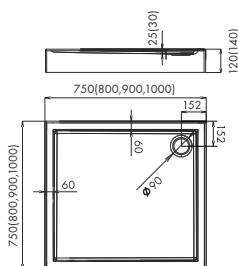

SIZE GRÖSSE РАЗМЕР (cm)	CATALOG NUMBER KATALOGNUMMER КАТАЛОЖНЫЙ НОМЕР WHITE SMOOTH RAL 9003
80x80x12 (2,5) R55	3.8633
90x90x12 (2,5) R55	3.8634
100x100x12 (2,5) R55	3.8635
80x80x14 (3) R55	3.8163
90x90x14 (3) R55	3.8164
100x100x14 (3) R55	3.8165

100% of the resins used in our company emit less by over 28% the amount of styrene during production and after its completion than most resins on the market.

100% der in unserem Unternehmen verwendeten Harze emittieren während der Produktion und nach ihrer Fertigstellung weniger als 28% der Styrolmenge als die meisten auf dem Markt erhältlichen Harze.

100% смол, используемых в нашей компании, выделяют более чем на 28% меньше стирола во время производства и после его завершения, чем большинство смол на рынке.