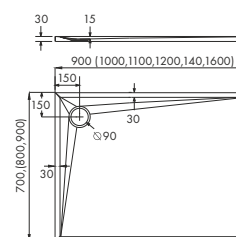

Серии в данном цвете доступны только по запросу, при минимальном заказе 20 штук одного артикула

SIZE GRÖSSE РАЗМЕР (cm)	CATALOG NUMBER KATALOGNUMMER КАТАЛОЖНЫЙ НОМЕР				
	WHITE SCALE RAL 9003 DIN 51097:A	BEIGE SCALE RAL 9001 DIN 51097:A	CEMENT SCALE RAL 7038 DIN 51097:A	ANTHRACITE SCALE RAL 9016 DIN 51097:A	BLACK SCALE RAL 9004 DIN 51097:A
80x80x3	3.9960/W/SC	3.9960/G/SC	3.9960/CM/SC	3.9960/A/SC	3.9960/B/SC
90x90x3	3.9961/W/SC	3.9961/G/SC	3.9961/CM/SC	3.9961/A/SC	3.9961/B/SC

SIZE GRÖSSE РАЗМЕР (cm)	CATALOG NUMBER KATALOGNUMMER КАТАЛОЖНЫЙ НОМЕР				
	WHITE SCALE RAL 9003 DIN 51097:A	BEIGE SCALE RAL 9001 DIN 51097:A	CEMENT SCALE RAL 7038 DIN 51097:A	ANTHRACITE SCALE RAL 9016 DIN 51097:A	BLACK SCALE RAL 9004 DIN 51097:A
80x80x3	3.9963/W/SC	3.9963/G/SC	3.9963/CM/SC	3.9963/A/SC	3.9963/B/SC
90x90x3	3.9964/W/SC	3.9964/G/SC	3.9964/CM/SC	3.9964/A/SC	3.9964/B/SC

SIZE GRÖSSE РАЗМЕР (cm)	CATALOG NUMBER KATALOGNUMMER КАТАЛОЖНЫЙ НОМЕР				
	WHITE SCALE RAL 9003 DIN 51097:A	BEIGE SCALE RAL 9001 DIN 51097:A	CEMENT SCALE RAL 7038 DIN 51097:A	ANTHRACITE SCALE RAL 9016 DIN 51097:A	BLACK SCALE RAL 9004 DIN 51097:A
70x80x3	3.9968/W/SC	3.9968/G/SC	3.9968/CM/SC	3.9968/A/SC	3.9968/B/SC
80x90x3	3.9972/W/SC	3.9972/G/SC	3.9972/CM/SC	3.9972/A/SC	3.9972/B/SC
80x100x3	3.9965/W/SC	3.9965/G/SC	3.9965/CM/SC	3.9965/A/SC	3.9965/B/SC
80x110x3	3.9973/W/SC	3.9973/G/SC	3.9973/CM/SC	3.9973/A/SC	3.9973/B/SC
80x120x3	3.9966/W/SC	3.9966/G/SC	3.9966/CM/SC	3.9966/A/SC	3.9966/B/SC
80x140x3	3.9967/W/SC	3.9967/G/SC	3.9967/CM/SC	3.9967/A/SC	3.9967/B/SC
90x100x3	3.9969/W/SC	3.9969/G/SC	3.9969/CM/SC	3.9969/A/SC	3.9969/B/SC
90x120x3	3.9970/W/SC	3.9970/G/SC	3.9970/CM/SC	3.9970/A/SC	3.9970/B/SC
90x140x3	3.9971/W/SC	3.9971/G/SC	3.9971/CM/SC	3.9971/A/SC	3.9971/B/SC
90x160x3	3.9976/W/SC	3.9976/G/SC	3.9976/CM/SC	3.9976/A/SC	3.9976/B/SC