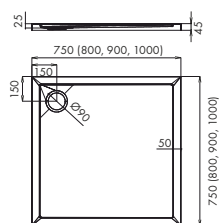

CATALOG NUMBER
KATALOGNUMMER
КАТАЛОЖНЫЙ НОМЕР

SIZE GRÖSSE РАЗМЕР (cm)	WHITE SMOOTH RAL 9003
75x75x4,5 (2,5)	3.8386
80x80x4,5 (2,5)	3.8330
90x90x4,5 (2,5)	3.8331
100x100x5 (2,5)	3.8332
80x80x5 (3)	3.960
90x90x5 (3)	3.961
100x100x5 (3)	3.962

CATALOG NUMBER
KATALOGNUMMER
КАТАЛОЖНЫЙ НОМЕР

SIZE GRÖSSE РАЗМЕР (cm)	WHITE SMOOTH RAL 9003
80x80x4,5 (2,5) R55	3.8333
90x90x4,5 (2,5) R55	3.8334
100x100x4,5 (2,5) R55	3.8335
80x80x5 (3) R55	3.963
90x90x5 (3) R55	3.964
100x100x5 (3) R55	3.965