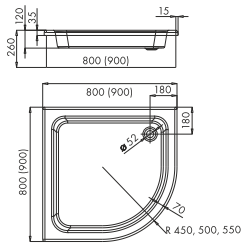

SIZE GRÖSSE РАЗМЕР (cm)	CATALOG NUMBER KATALOGNUMMER КАТАЛОЖНЫЙ НОМЕР	CATALOG NUMBER KATALOGNUMMER КАТАЛОЖНЫЙ НОМЕР
	WHITE SMOOTH RAL 9003	 PANEL
80x80x26 R45	3.813	5.813
90x90x26 R55	3.814	5.814
80x80x26 R55	3.815	5.815
80x80x26 R50	3.816	5.816
90x90x26 R50	3.817	5.817

SIZE GRÖSSE РАЗМЕР (cm)	CATALOG NUMBER KATALOGNUMMER КАТАЛОЖНЫЙ НОМЕР
	WHITE SMOOTH RAL 9003
80x100x26	3.818
90x120x26	3.819

Dimensions are given in millimeters. / Die Abmessungen sind in Millimetern angegeben. / Размеры указаны в миллиметрах.