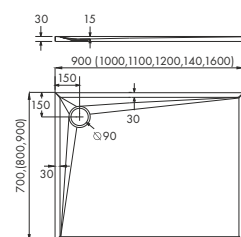

SIZE GRÖSSE ROZMIAR (cm)	CATALOG NUMBER KATALOGNUMMER КАТАЛОЖНЫЙ НОМЕР	
	WHITE SMOOTH RAL 9003	WHITE + GripMass RAL 9003 DIN 51097:B
80x80x3	3.9960	3.9960/GM
90x90x3	3.9961	3.9961/GM

SIZE GRÖSSE РАЗМЕР (cm)	CATALOG NUMBER KATALOGNUMMER КАТАЛОЖНЫЙ НОМЕР	
	WHITE SMOOTH RAL 9003	WHITE + GripMass RAL 9003 DIN 51097:B
80x80x3 R55	3.9963	3.9963/GM
90x90x3 R55	3.9964	3.9964/GM

SIZE GRÖSSE РАЗМЕР (cm)	CATALOG NUMBER KATALOGNUMMER КАТАЛОЖНЫЙ НОМЕР	
	WHITE SMOOTH RAL 9003	WHITE + GripMass RAL 9003 DIN 51097:B
70x80x3	3.9968	3.9968/GM
80x90x3	3.9972	3.9972/GM
80x100x3	3.9965	3.9965/GM
80x110x3	3.9973	3.9973/GM
80x120x3	3.9966	3.9966/GM
80x140x3	3.9967	3.9967/GM
90x100x3	3.9969	3.9969/GM
90x120x3	3.9970	3.9970/GM
90x140x3	3.9971	3.9971/GM
90x160x3	3.9976	3.9977/GM