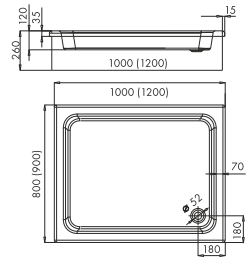

SIZE GRÖSSE РАЗМЕР (cm)	CATALOG NUMBER KATALOGNUMMER КАТАЛОЖНЫЙ НОМЕР
	WHITE SMOOTH RAL 9003
80x100x26	3.818
90x120x26	3.819

Dimensions are given in millimeters. / Die Abmessungen sind in Millimetern angegeben. / Размеры указаны в миллиметрах.