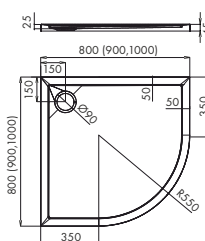

CATALOG NUMBER
KATALOGNUMMER
КАТАЛОЖНЫЙ НОМЕР

SIZE GRÖSSE РАЗМЕР (cm)	WHITE SMOOTH RAL 9003
75x75x4,5 (2,5)	3.8386
80x80x4,5 (2,5)	3.8330
90x90x4,5 (2,5)	3.8331
100x100x5 (2,5)	3.8332
80x80x5 (3)	3.960
90x90x5 (3)	3.961
100x100x5 (3)	3.962

CATALOG NUMBER
KATALOGNUMMER
КАТАЛОЖНЫЙ НОМЕР

SIZE GRÖSSE РАЗМЕР (cm)	WHITE SMOOTH RAL 9003
80x80x4,5 (2,5) R55	3.8333
90x90x4,5 (2,5) R55	3.8334
100x100x4,5 (2,5) R55	3.8335
80x80x5 (3) R55	3.963
90x90x5 (3) R55	3.964
100x100x5 (3) R55	3.965