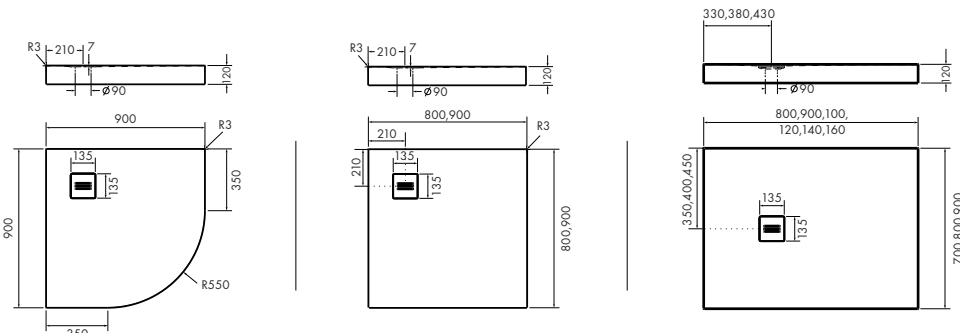

OPTION
MÖGLICHKEIT
ВАРИАНТ

★ These sizes are available for shower trays from the 2st quarter of 2021
Diese Duschwannengrößen werden ab dem 2. Quartal 2021 erhältlich sein
Душевые поддоны в данных размерах будут доступны в 2 квартале 2021