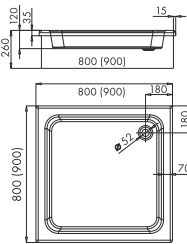

SIZE GRÖSSE РАЗМЕР (cm)	CATALOG NUMBER KATALOGNUMMER КАТАЛОЖНЫЙ НОМЕР	CATALOG NUMBER KATALOGNUMMER КАТАЛОЖНЫЙ НОМЕР
	WHITE SMOOTH RAL 9003	 PANEL
80x80x26 R45	3.813	5.813
90x90x26 R55	3.814	5.814
80x80x26 R55	3.815	5.815
80x80x26 R50	3.816	5.816
90x90x26 R50	3.817	5.817

SIZE GRÖSSE РАЗМЕР (cm)	CATALOG NUMBER KATALOGNUMMER КАТАЛОЖНЫЙ НОМЕР
	WHITE SMOOTH RAL 9003
80x100x26	3.818
90x120x26	3.819

Dimensions are given in millimeters. / Die Abmessungen sind in Millimetern angegeben. / Размеры указаны в миллиметрах.