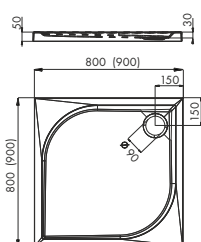

Dimensions are given in millimeters. / Die Abmessungen sind in Millimetern angegeben. / Размеры указаны в миллиметрах.

SIZE GRÖSSE РАЗМЕР (cm)	CATALOG NUMBER KATALOGNUMMER КАТАЛОЖНЫЙ НОМЕР
	WHITE SMOOTH RAL 9003
80x90x5 (3)	3.943
80x100x5 (3)	3.966
80x110x5 (3)	3.9243
80x120x5 (3)	3.969
80x130x5 (3)	3.9244
80x140x5 (3)	3.944
80x160x5 (3)	3.8342
90x100x5 (3)	3.968
90x120x5 (3)	3.967
90x140x5 (3)	3.947
90x160x5 (3)	3.948

SIZE GRÖSSE РАЗМЕР (cm)	CATALOG NUMBER KATALOGNUMMER КАТАЛОЖНЫЙ НОМЕР
	WHITE SMOOTH RAL 9003
90x160x5,5 (3)	3.9255

SIZE GRÖSSE РАЗМЕР (cm)	CATALOG NUMBER KATALOGNUMMER КАТАЛОЖНЫЙ НОМЕР
	WHITE SMOOTH RAL 9003
80x100x5 (3) R55	3.971
85x120x5 (3) R55	3.973
100x80x5 (3) R55	3.972
120x85x5 (3) R55	3.974

Dimensions are given in millimeters. / Die Abmessungen sind in Millimetern angegeben. / Размеры указаны в миллиметрах.

COMODO

STABILDENSE (+)®

15 YEAR WARRANTY

MINIMUM RADIUS

WHITE
SMOOTH

SIZE GRÖSSE РАЗМЕР (cm)	CATALOG NUMBER KATALOGNUMMER КАТАЛОЖНЫЙ НОМЕР
	WHITE SMOOTH RAL 9003
80x80x5	3.8221
90x90x5	3.8220

WHITE
SMOOTH

SIZE GRÖSSE РАЗМЕР (cm)	CATALOG NUMBER KATALOGNUMMER КАТАЛОЖНЫЙ НОМЕР
	WHITE SMOOTH RAL 9003
80x80x5 R55	3.8122
90x90x5 R55	3.8123

WHITE
SMOOTH

SIZE GRÖSSE РАЗМЕР (cm)	CATALOG NUMBER KATALOGNUMMER КАТАЛОЖНЫЙ НОМЕР
	WHITE SMOOTH RAL 9003
80x100x5	3.8224
80x120x5	3.8222
90x120x5	3.8223