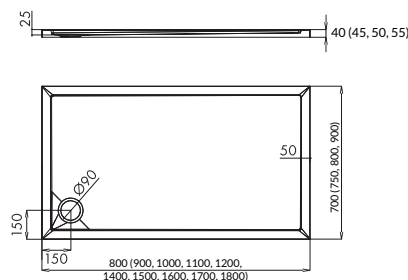

SIZE GRÖSSE РАЗМЕР (cm)	WHITE SMOOTH RAL 9003
75x75x4,5 (2,5)	3.8386
80x80x4,5 (2,5)	3.8330
90x90x4,5 (2,5)	3.8331
100x100x5 (2,5)	3.8332
80x80x5 (3)	3.960
90x90x5 (3)	3.961
100x100x5 (3)	3.962

WHITE
SMOOTH

CATALOG NUMBER
KATALOGNUMMER
КАТАЛОЖНЫЙ НОМЕР

SIZE GRÖSSE РАЗМЕР (cm)	WHITE SMOOTH RAL 9003
80x80x4,5 (2,5) R55	3.8333
90x90x4,5 (2,5) R55	3.8334
100x100x4,5 (2,5) R55	3.8335
80x80x5 (3) R55	3.963
90x90x5 (3) R55	3.964
100x100x5 (3) R55	3.965

15 YEAR WARRANTY

SIZE GRÖSSE РАЗМЕР (cm)	CATALOG NUMBER KATALOGNUMMER КАТАЛОЖНЫЙ НОМЕР WHITE SMOOTH RAL 9003
70x80x5 (3)	3.9253
70x90x5 (3)	3.9254
70x90x4,5 (2,5)	3.8363
70x100x4,5 (2,5)	3.8364
70x110x4,5 (2,5)	3.8365
70x120x4,5 (2,5)	3.8366
70x140x4,5 (2,5)	3.8368
70x160x5,5 (2,5)	3.8370
75x80x4,5 (2,5)	3.8374
75x90x4,5 (2,5)	3.8375
75x100x4,5 (2,5)	3.8376
75x120x4,5 (2,5)	3.8378
75x140x4,5 (2,5)	3.8380
75x150x4,5 (2,5)	3.8381
75x160x5 (2,5)	3.8382
75x170x5 (2,5)	3.8383
80x90x4,5 (2,5)	3.8385
80x100x4 (2,5)	3.8336
80x120x4,5 (2,5)	3.8338
80x140x4,5 (2,5)	3.8340
80x150x5 (2,5)	3.8341
80x170x5 (2,5)	3.8343
90x100x4,5 (2,5)	3.8345
90x120x4,5 (2,5)	3.8347
90x140x4,5 (2,5)	3.8349
90x160x5 (2,5)	3.8351
90x180x5,5 (2,5)	3.8353
100x140x4,5 (2,5)	3.8353

Dimensions are given in millimeters. / Die Abmessungen sind in Millimetern angegeben. / Размеры указаны в миллиметрах.

SIZE GRÖSSE РАЗМЕР (cm)	CATALOG NUMBER KATALOGNUMMER КАТАЛОЖНЫЙ НОМЕР
	WHITE SMOOTH RAL 9003
80x90x5 (3)	3.943
80x100x5 (3)	3.966
80x110x5 (3)	3.9243
80x120x5 (3)	3.969
80x130x5 (3)	3.9244
80x140x5 (3)	3.944
80x160x5 (3)	3.8342
90x100x5 (3)	3.968
90x120x5 (3)	3.967
90x140x5 (3)	3.947
90x160x5 (3)	3.948