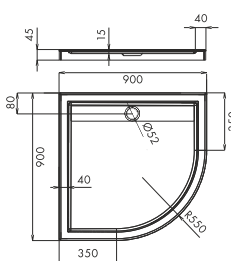

SIZE GRÖSSE РАЗМЕР (cm)	CATALOG NUMBER KATALOGNUMMER КАТАЛОЖНЫЙ НОМЕР				
	WHITE SCALE RAL 9003 DIN 51097:A	BEIGE SCALE RAL 9001 DIN 51097:A	CEMENT SCALE RAL 7038 DIN 51097:A	ANTHRACITE SCALE RAL 9016 DIN 51097:A	BLACK SCALE RAL 9004 DIN 51097:A
80x80x3	3.9963/W/SC	3.9963/G/SC	3.9963/CM/SC	3.9963/A/SC	3.9963/B/SC
90x90x3	3.9964/W/SC	3.9964/G/SC	3.9964/CM/SC	3.9964/A/SC	3.9964/B/SC

SIZE GRÖSSE РАЗМЕР (cm)	CATALOG NUMBER KATALOGNUMMER КАТАЛОЖНЫЙ НОМЕР				
	WHITE SCALE RAL 9003 DIN 51097:A	BEIGE SCALE RAL 9001 DIN 51097:A	CEMENT SCALE RAL 7038 DIN 51097:A	ANTHRACITE SCALE RAL 9016 DIN 51097:A	BLACK SCALE RAL 9004 DIN 51097:A
70x80x3	3.9968/W/SC	3.9968/G/SC	3.9968/CM/SC	3.9968/A/SC	3.9968/B/SC
80x90x3	3.9972/W/SC	3.9972/G/SC	3.9972/CM/SC	3.9972/A/SC	3.9972/B/SC
80x100x3	3.9965/W/SC	3.9965/G/SC	3.9965/CM/SC	3.9965/A/SC	3.9965/B/SC
80x110x3	3.9973/W/SC	3.9973/G/SC	3.9973/CM/SC	3.9973/A/SC	3.9973/B/SC
80x120x3	3.9966/W/SC	3.9966/G/SC	3.9966/CM/SC	3.9966/A/SC	3.9966/B/SC
80x140x3	3.9967/W/SC	3.9967/G/SC	3.9967/CM/SC	3.9967/A/SC	3.9967/B/SC
90x100x3	3.9969/W/SC	3.9969/G/SC	3.9969/CM/SC	3.9969/A/SC	3.9969/B/SC
90x120x3	3.9970/W/SC	3.9970/G/SC	3.9970/CM/SC	3.9970/A/SC	3.9970/B/SC
90x140x3	3.9971/W/SC	3.9971/G/SC	3.9971/CM/SC	3.9971/A/SC	3.9971/B/SC
90x160x3	3.9976/W/SC	3.9976/G/SC	3.9976/CM/SC	3.9976/A/SC	3.9976/B/SC

WHITE
SMOOTH

SIZE GRÖSSE РАЗМЕР (cm)	CATALOG NUMBER KATALOGNUMMER КАТАЛОЖНЫЙ НОМЕР
90x90x4,5 R55	WHITE SMOOTH RAL 9003
	3.9111

WHITE
SMOOTH

SIZE GRÖSSE РАЗМЕР (cm)	CATALOG NUMBER KATALOGNUMMER КАТАЛОЖНЫЙ НОМЕР
80x100x4,5	WHITE SMOOTH RAL 9003
90x120x4,5	WHITE SMOOTH RAL 9003
	3.9112
	3.9113