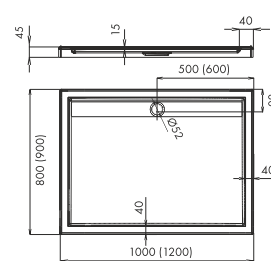

WHITE
SMOOTH

SIZE GRÖSSE РАЗМЕР (cm)	CATALOG NUMBER KATALOGNUMMER КАТАЛОЖНЫЙ НОМЕР
90x90x4,5 R55	WHITE SMOOTH RAL 9003
	3.9111

WHITE
SMOOTH

SIZE GRÖSSE РАЗМЕР (cm)	CATALOG NUMBER KATALOGNUMMER КАТАЛОЖНЫЙ НОМЕР
80x100x4,5	WHITE SMOOTH RAL 9003
90x120x4,5	WHITE SMOOTH RAL 9003
	3.9112
	3.9113