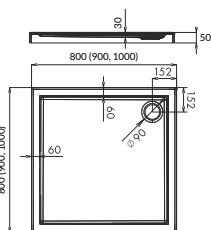

CATALOG NUMBER
KATALOGNUMMER
КАТАЛОЖНЫЙ НОМЕР

SIZE GRÖSSE РАЗМЕР (cm)	WHITE SMOOTH RAL 9003
75x75x4,5 (2,5)	3.8386
80x80x4,5 (2,5)	3.8330
90x90x4,5 (2,5)	3.8331
100x100x5 (2,5)	3.8332
80x80x5 (3)	3.960
90x90x5 (3)	3.961
100x100x5 (3)	3.962

CATALOG NUMBER
KATALOGNUMMER
КАТАЛОЖНЫЙ НОМЕР

SIZE GRÖSSE РАЗМЕР (cm)	WHITE SMOOTH RAL 9003
80x80x4,5 (2,5) R55	3.8333
90x90x4,5 (2,5) R55	3.8334
100x100x4,5 (2,5) R55	3.8335
80x80x5 (3) R55	3.963
90x90x5 (3) R55	3.964
100x100x5 (3) R55	3.965