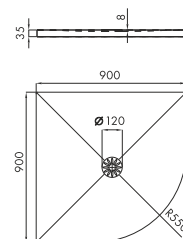

SIZE GRÖSSE РАЗМЕР (cm)	CATALOG NUMBER KATALOGNUMMER КАТАЛОЖНЫЙ НОМЕР WHITE SMOOTH RAL 9003
90x90x3,5 R55	3.941

We can send you the ordered goods by courier. If it's a composite product, then from you will immediately notice accidental damage during transport because it is packed in a carton, not on pallets / half-pallets.

Wir können Ihnen die bestellte Ware per Kurier zusenden. Wenn es sich um ein Verbundprodukt handelt, werden Sie während des Transports sofort versehentliche Schäden bemerken, da es in einem Karton verpackt ist und nicht auf Patches / Halbpalletten transportiert wird.

Мы можем отправить заказанный Вами товар курьером. Если это продукт из композита, Вы сразу заметите любое случайное повреждение во время транспортировки, потому что он будет упакован в картонную коробку, т.к. не транспортируется на паллете / пол-паллете.