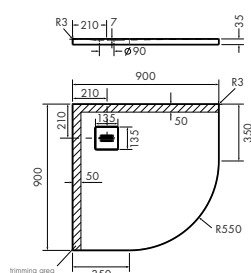

★ These sizes are available for shower trays from the 2st quarter of 2021
Diese Duschwannengrößen werden ab dem 2. Quartal 2021 erhältlich sein
Душевые поддоны в данных размерах будут доступны в 2 квартале 2021