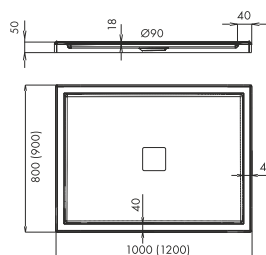

SIZE GRÖSSE РАЗМЕР (cm)	CATALOG NUMBER KATALOGNUMMER КАТАЛОЖНЫЙ НОМЕР WHITE SMOOTH RAL 9003
90x90x5	3.9210
100x100x5	3.9212

SIZE GRÖSSE РАЗМЕР (cm)	CATALOG NUMBER KATALOGNUMMER КАТАЛОЖНЫЙ НОМЕР WHITE SMOOTH RAL 9003
80X100x5	3.9213
80X120x5	3.9217
90X120x5	3.9214