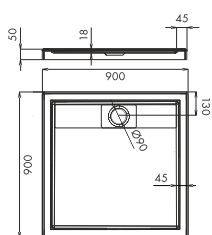

SIZE
GRÖSSE
РАЗМЕР
(cm)

90x90x5

CATALOG NUMBER
KATALOGNUMMER
КАТАЛОЖНЫЙ НОМЕР

WHITE SMOOTH
RAL 9003

3.091

SIZE
GRÖSSE
РАЗМЕР
(cm)

90x90x5 R55

CATALOG NUMBER
KATALOGNUMMER
КАТАЛОЖНЫЙ НОМЕР

WHITE SMOOTH
RAL 9003

3.093

SIZE
GRÖSSE
РАЗМЕР
(cm)

80X100x5

90X120x5

CATALOG NUMBER
KATALOGNUMMER
КАТАЛОЖНЫЙ НОМЕР

WHITE SMOOTH
RAL 9003

3.096

3.097