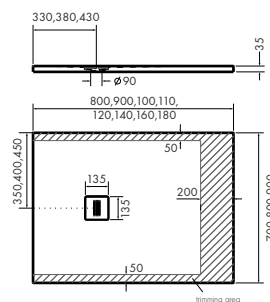

★ These sizes are available for shower trays from the 2st quarter of 2021
Diese Duschwannengrößen werden ab dem 2. Quartal 2021 erhältlich sein
Душевые поддоны в данных размерах будут доступны в 2 квартале 2021