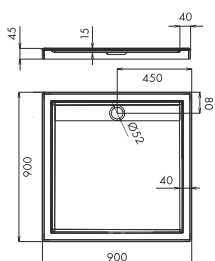

WHITE
SMOOTH

SIZE GRÖSSE РАЗМЕР (cm)	CATALOG NUMBER KATALOGNUMMER КАТАЛОЖНЫЙ НОМЕР
90x90x4,5 R55	WHITE SMOOTH RAL 9003
	3.9111

WHITE
SMOOTH

SIZE GRÖSSE РАЗМЕР (cm)	CATALOG NUMBER KATALOGNUMMER КАТАЛОЖНЫЙ НОМЕР
80x100x4,5	WHITE SMOOTH RAL 9003
90x120x4,5	WHITE SMOOTH RAL 9003
	3.9112
	3.9113