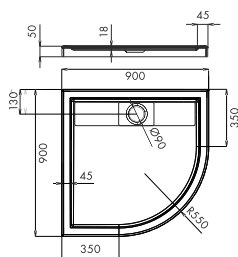

SIZE
GRÖSSE
РАЗМЕР
(cm)

90x90x5

CATALOG NUMBER
KATALOGNUMMER
КАТАЛОЖНЫЙ НОМЕР

WHITE SMOOTH
RAL 9003

3.091

SIZE
GRÖSSE
РАЗМЕР
(cm)

90x90x5 R55

CATALOG NUMBER
KATALOGNUMMER
КАТАЛОЖНЫЙ НОМЕР

WHITE SMOOTH
RAL 9003

3.093

SIZE
GRÖSSE
РАЗМЕР
(cm)

80X100x5

90X120x5

CATALOG NUMBER
KATALOGNUMMER
КАТАЛОЖНЫЙ НОМЕР

WHITE SMOOTH
RAL 9003

3.096

3.097