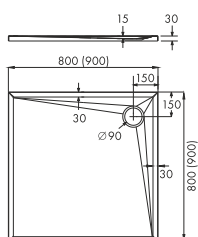

SIZE GRÖSSE ROZMIAR (cm)	CATALOG NUMBER KATALOGNUMMER КАТАЛОЖНЫЙ НОМЕР	
	WHITE SMOOTH RAL 9003	WHITE + GripMass RAL 9003 DIN 51097:B
80x80x3	3.9960	3.9960/GM
90x90x3	3.9961	3.9961/GM

SIZE GRÖSSE РАЗМЕР (cm)	CATALOG NUMBER KATALOGNUMMER КАТАЛОЖНЫЙ НОМЕР	
	WHITE SMOOTH RAL 9003	WHITE + GripMass RAL 9003 DIN 51097:B
80x80x3 R55	3.9963	3.9963/GM
90x90x3 R55	3.9964	3.9964/GM

SIZE GRÖSSE РАЗМЕР (cm)	CATALOG NUMBER KATALOGNUMMER КАТАЛОЖНЫЙ НОМЕР	
	WHITE SMOOTH RAL 9003	WHITE + GripMass RAL 9003 DIN 51097:B
70x80x3	3.9968	3.9968/GM
80x90x3	3.9972	3.9972/GM
80x100x3	3.9965	3.9965/GM
80x110x3	3.9973	3.9973/GM
80x120x3	3.9966	3.9966/GM
80x140x3	3.9967	3.9967/GM
90x100x3	3.9969	3.9969/GM
90x120x3	3.9970	3.9970/GM
90x140x3	3.9971	3.9971/GM
90x160x3	3.9976	3.9977/GM