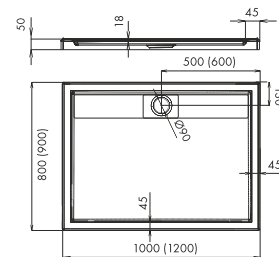

SIZE
GRÖSSE
РАЗМЕР
(cm)

90x90x5

CATALOG NUMBER
KATALOGNUMMER
КАТАЛОЖНЫЙ НОМЕР

WHITE SMOOTH
RAL 9003

3.091

SIZE
GRÖSSE
РАЗМЕР
(cm)

90x90x5 R55

CATALOG NUMBER
KATALOGNUMMER
КАТАЛОЖНЫЙ НОМЕР

WHITE SMOOTH
RAL 9003

3.093

SIZE
GRÖSSE
РАЗМЕР
(cm)

80X100x5

90X120x5

CATALOG NUMBER
KATALOGNUMMER
КАТАЛОЖНЫЙ НОМЕР

WHITE SMOOTH
RAL 9003

3.096

3.097