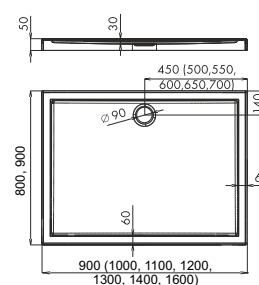

SIZE GRÖSSE РАЗМЕР (cm)	WHITE SMOOTH RAL 9003
75x75x4,5 (2,5)	3.8386
80x80x4,5 (2,5)	3.8330
90x90x4,5 (2,5)	3.8331
100x100x5 (2,5)	3.8332
80x80x5 (3)	3.960
90x90x5 (3)	3.961
100x100x5 (3)	3.962

WHITE
SMOOTH

CATALOG NUMBER
KATALOGNUMMER
КАТАЛОЖНЫЙ НОМЕР

SIZE GRÖSSE РАЗМЕР (cm)	WHITE SMOOTH RAL 9003
80x80x4,5 (2,5) R55	3.8333
90x90x4,5 (2,5) R55	3.8334
100x100x4,5 (2,5) R55	3.8335
80x80x5 (3) R55	3.963
90x90x5 (3) R55	3.964
100x100x5 (3) R55	3.965

15 YEAR WARRANTY

SIZE GRÖSSE РАЗМЕР (cm)	CATALOG NUMBER KATALOGNUMMER КАТАЛОЖНЫЙ НОМЕР WHITE SMOOTH RAL 9003
70x80x5 (3)	3.9253
70x90x5 (3)	3.9254
70x90x4,5 (2,5)	3.8363
70x100x4,5 (2,5)	3.8364
70x110x4,5 (2,5)	3.8365
70x120x4,5 (2,5)	3.8366
70x140x4,5 (2,5)	3.8368
70x160x5,5 (2,5)	3.8370
75x80x4,5 (2,5)	3.8374
75x90x4,5 (2,5)	3.8375
75x100x4,5 (2,5)	3.8376
75x120x4,5 (2,5)	3.8378
75x140x4,5 (2,5)	3.8380
75x150x4,5 (2,5)	3.8381
75x160x5 (2,5)	3.8382
75x170x5 (2,5)	3.8383
80x90x4,5 (2,5)	3.8385
80x100x4 (2,5)	3.8336
80x120x4,5 (2,5)	3.8338
80x140x4,5 (2,5)	3.8340
80x150x5 (2,5)	3.8341
80x170x5 (2,5)	3.8343
90x100x4,5 (2,5)	3.8345
90x120x4,5 (2,5)	3.8347
90x140x4,5 (2,5)	3.8349
90x160x5 (2,5)	3.8351
90x180x5,5 (2,5)	3.8353
100x140x4,5 (2,5)	3.8353

Dimensions are given in millimeters. / Die Abmessungen sind in Millimetern angegeben. / Размеры указаны в миллиметрах.

SIZE GRÖSSE РАЗМЕР (cm)	CATALOG NUMBER KATALOGNUMMER КАТАЛОЖНЫЙ НОМЕР
	WHITE SMOOTH RAL 9003
80x90x5 (3)	3.943
80x100x5 (3)	3.966
80x110x5 (3)	3.9243
80x120x5 (3)	3.969
80x130x5 (3)	3.9244
80x140x5 (3)	3.944
80x160x5 (3)	3.8342
90x100x5 (3)	3.968
90x120x5 (3)	3.967
90x140x5 (3)	3.947
90x160x5 (3)	3.948