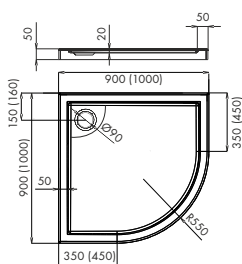

SIZE GRÖSSE РАЗМЕР (cm)	CATALOG NUMBER KATALOGNUMMER КАТАЛОЖНЫЙ НОМЕР WHITE SMOOTH RAL 9003
90x90x4,5 R55	3.9215
100x100x4,5 R55	3.9216

We have reduced CO₂ emissions by over 40% taking into account transport composite products in relation to the transport of conglomerate products

Wir haben die CO₂-Emissionen unter Berücksichtigung des Transports von Verbundprodukten im Vergleich zum Transport von Konglomeratprodukten um mehr als 40% reduziert

Мы снизили выбросы CO₂ более чем на 40% ,учитывая транспортировку композитных продуктов в сравнении с транспортировкой продуктов из конгломерата.