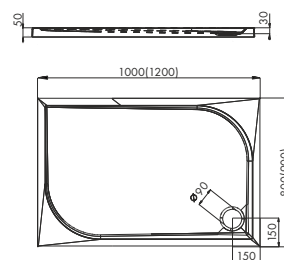

Dimensions are given in millimeters. / Die Abmessungen sind in Millimetern angegeben. / Размеры указаны в миллиметрах.

SIZE GRÖSSE РАЗМЕР (cm)	CATALOG NUMBER KATALOGNUMMER КАТАЛОЖНЫЙ НОМЕР
	WHITE SMOOTH RAL 9003
80x90x5 (3)	3.943
80x100x5 (3)	3.966
80x110x5 (3)	3.9243
80x120x5 (3)	3.969
80x130x5 (3)	3.9244
80x140x5 (3)	3.944
80x160x5 (3)	3.8342
90x100x5 (3)	3.968
90x120x5 (3)	3.967
90x140x5 (3)	3.947
90x160x5 (3)	3.948

SIZE GRÖSSE РАЗМЕР (cm)	CATALOG NUMBER KATALOGNUMMER КАТАЛОЖНЫЙ НОМЕР
	WHITE SMOOTH RAL 9003
90x160x5,5 (3)	3.9255

SIZE GRÖSSE РАЗМЕР (cm)	CATALOG NUMBER KATALOGNUMMER КАТАЛОЖНЫЙ НОМЕР
	WHITE SMOOTH RAL 9003
80x100x5 (3) R55	3.971
85x120x5 (3) R55	3.973
100x80x5 (3) R55	3.972
120x85x5 (3) R55	3.974

Dimensions are given in millimeters. / Die Abmessungen sind in Millimetern angegeben. / Размеры указаны в миллиметрах.

COMODO

STABILDENSE (+)®

15 YEAR WARRANTY

MINIMUM RADIUS

WHITE
SMOOTH

SIZE GRÖSSE РАЗМЕР (cm)	CATALOG NUMBER KATALOGNUMMER КАТАЛОЖНЫЙ НОМЕР
	WHITE SMOOTH RAL 9003
80x80x5	3.8221
90x90x5	3.8220

WHITE
SMOOTH

SIZE GRÖSSE РАЗМЕР (cm)	CATALOG NUMBER KATALOGNUMMER КАТАЛОЖНЫЙ НОМЕР
	WHITE SMOOTH RAL 9003
80x80x5 R55	3.8122
90x90x5 R55	3.8123

WHITE
SMOOTH

SIZE GRÖSSE РАЗМЕР (cm)	CATALOG NUMBER KATALOGNUMMER КАТАЛОЖНЫЙ НОМЕР
	WHITE SMOOTH RAL 9003
80x100x5	3.8224
80x120x5	3.8222
90x120x5	3.8223