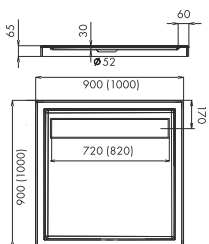

SIZE GRÖSSE РАЗМЕР (cm)	CATALOG NUMBER KATALOGNUMMER КАТАЛОЖНЫЙ НОМЕР WHITE SMOOTH RAL 9003
90x90x6,5	3.981
100x100x6,5	3.982

SIZE GRÖSSE РАЗМЕР (cm)	CATALOG NUMBER KATALOGNUMMER КАТАЛОЖНЫЙ НОМЕР WHITE SMOOTH RAL 9003
90x90x6,5 R55	3.984

SIZE GRÖSSE РАЗМЕР (cm)	CATALOG NUMBER KATALOGNUMMER КАТАЛОЖНЫЙ НОМЕР WHITE SMOOTH RAL 9003
80x100x6,5	3.985
80x120x6,5	3.988
90x100x6,5	3.987
90x120x6,5	3.986