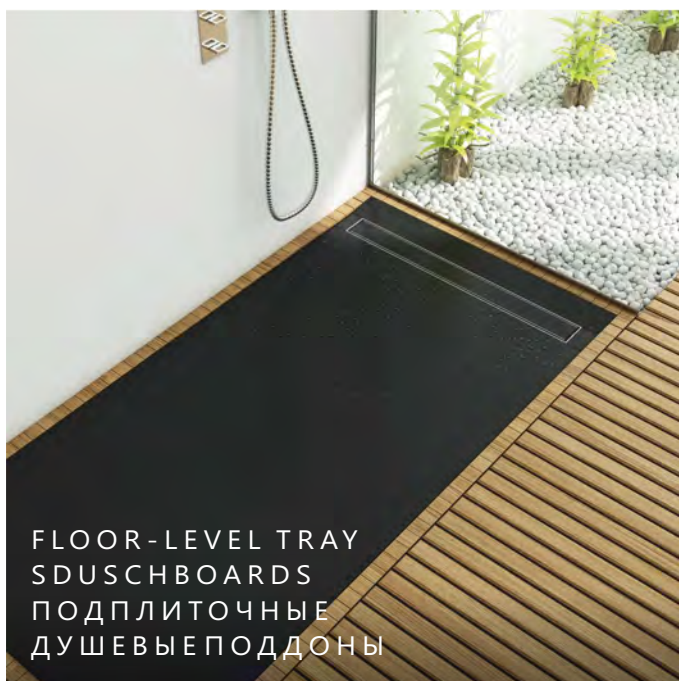

FLOOR-LEVEL TRAY
SDUSCHBOARDS
ПОДПЛИТОЧНЫЕ
ДУШЕВЫЕ ПОДДОНЫ