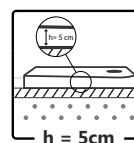

COMFORT AND SAFETY THANKS TO TECHNOLOGY KOMFORT UND SICHERHEIT DANK TECHNOLOGIEN КОМФОРТ И БЕЗОПАСНОСТЬ БЛАГОДАРЯ ТЕХНОЛОГИИ

STABILDENSE (+)®

STABILDENSE®

Extensive, 40 year production experience and proven, reliable European manufacturing technologies: Stabildense (+) ® and Stabildense® enable us to provide customers with the most modern solutions for the bathroom, which facilitate installation, increase the comfort of use during bathing, ensure durability and safety.

Umfangreiche 40-jährige Produktionserfahrung sowie bewährte und zuverlässige europäische Fertigungstechnologien: Stanildense (+) und Stanildense, ermöglichen unseren Kunden die modernsten Lösungen für das Badezimmer anzubieten, die die Installation erleichtern, den Nutzkomfort beim Baden erhöhen, Haltbarkeit und Sicherheit gewährleisten.

Обширный 40-летний производственный опыт, а также проверенные и надёжные европейские производственные технологии: Stabildense (+) ® и Stabildense® позволяют предложить нашим клиентам самые современные решения для ванной комнаты, которые упрощают установку и повышают комфорт использования во время купания, обеспечивая долговечность и безопасность.

STABILDENSE (+)®

EASY AND QUICK INSTALLATION
BY 1 PERSON !