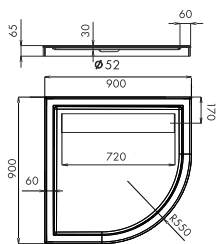

SIZE GRÖSSE РАЗМЕР (cm)	CATALOG NUMBER KATALOGNUMMER КАТАЛОЖНЫЙ НОМЕР WHITE SMOOTH RAL 9003
90x90x6,5	3.981
100x100x6,5	3.982

SIZE GRÖSSE РАЗМЕР (cm)	CATALOG NUMBER KATALOGNUMMER КАТАЛОЖНЫЙ НОМЕР WHITE SMOOTH RAL 9003
90x90x6,5 R55	3.984

SIZE GRÖSSE РАЗМЕР (cm)	CATALOG NUMBER KATALOGNUMMER КАТАЛОЖНЫЙ НОМЕР WHITE SMOOTH RAL 9003
80x100x6,5	3.985
80x120x6,5	3.988
90x100x6,5	3.987
90x120x6,5	3.986