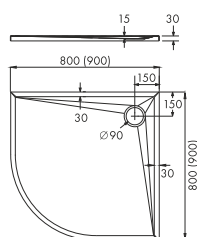

Серии в данном цвете доступны только по запросу, при минимальном заказе 20 штук одного артикула

SIZE GRÖSSE РАЗМЕР (cm)	CATALOG NUMBER KATALOGNUMMER КАТАЛОЖНЫЙ НОМЕР				
	WHITE SCALE RAL 9003 DIN 51097:A	BEIGE SCALE RAL 9001 DIN 51097:A	CEMENT SCALE RAL 7038 DIN 51097:A	ANTHRACITE SCALE RAL 9016 DIN 51097:A	BLACK SCALE RAL 9004 DIN 51097:A
80x80x3	3.9960/W/SC	3.9960/G/SC	3.9960/CM/SC	3.9960/A/SC	3.9960/B/SC
90x90x3	3.9961/W/SC	3.9961/G/SC	3.9961/CM/SC	3.9961/A/SC	3.9961/B/SC

SIZE GRÖSSE РАЗМЕР (cm)	CATALOG NUMBER KATALOGNUMMER КАТАЛОЖНЫЙ НОМЕР				
	WHITE SCALE RAL 9003 DIN 51097:A	BEIGE SCALE RAL 9001 DIN 51097:A	CEMENT SCALE RAL 7038 DIN 51097:A	ANTHRACITE SCALE RAL 9016 DIN 51097:A	BLACK SCALE RAL 9004 DIN 51097:A
80x80x3	3.9963/W/SC	3.9963/G/SC	3.9963/CM/SC	3.9963/A/SC	3.9963/B/SC
90x90x3	3.9964/W/SC	3.9964/G/SC	3.9964/CM/SC	3.9964/A/SC	3.9964/B/SC

SIZE GRÖSSE РАЗМЕР (cm)	CATALOG NUMBER KATALOGNUMMER КАТАЛОЖНЫЙ НОМЕР				
	WHITE SCALE RAL 9003 DIN 51097:A	BEIGE SCALE RAL 9001 DIN 51097:A	CEMENT SCALE RAL 7038 DIN 51097:A	ANTHRACITE SCALE RAL 9016 DIN 51097:A	BLACK SCALE RAL 9004 DIN 51097:A
70x80x3	3.9968/W/SC	3.9968/G/SC	3.9968/CM/SC	3.9968/A/SC	3.9968/B/SC
80x90x3	3.9972/W/SC	3.9972/G/SC	3.9972/CM/SC	3.9972/A/SC	3.9972/B/SC
80x100x3	3.9965/W/SC	3.9965/G/SC	3.9965/CM/SC	3.9965/A/SC	3.9965/B/SC
80x110x3	3.9973/W/SC	3.9973/G/SC	3.9973/CM/SC	3.9973/A/SC	3.9973/B/SC
80x120x3	3.9966/W/SC	3.9966/G/SC	3.9966/CM/SC	3.9966/A/SC	3.9966/B/SC
80x140x3	3.9967/W/SC	3.9967/G/SC	3.9967/CM/SC	3.9967/A/SC	3.9967/B/SC
90x100x3	3.9969/W/SC	3.9969/G/SC	3.9969/CM/SC	3.9969/A/SC	3.9969/B/SC
90x120x3	3.9970/W/SC	3.9970/G/SC	3.9970/CM/SC	3.9970/A/SC	3.9970/B/SC
90x140x3	3.9971/W/SC	3.9971/G/SC	3.9971/CM/SC	3.9971/A/SC	3.9971/B/SC
90x160x3	3.9976/W/SC	3.9976/G/SC	3.9976/CM/SC	3.9976/A/SC	3.9976/B/SC