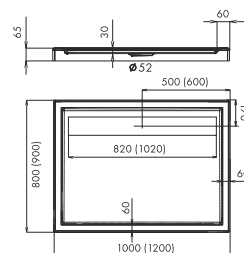

SIZE GRÖSSE РАЗМЕР (cm)	CATALOG NUMBER KATALOGNUMMER КАТАЛОЖНЫЙ НОМЕР WHITE SMOOTH RAL 9003
90x90x6,5	3.981
100x100x6,5	3.982

SIZE GRÖSSE РАЗМЕР (cm)	CATALOG NUMBER KATALOGNUMMER КАТАЛОЖНЫЙ НОМЕР WHITE SMOOTH RAL 9003
90x90x6,5 R55	3.984

SIZE GRÖSSE РАЗМЕР (cm)	CATALOG NUMBER KATALOGNUMMER КАТАЛОЖНЫЙ НОМЕР WHITE SMOOTH RAL 9003
80x100x6,5	3.985
80x120x6,5	3.988
90x100x6,5	3.987
90x120x6,5	3.986