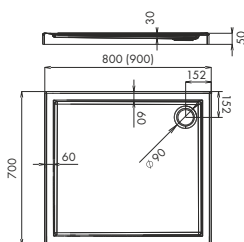

CATALOG NUMBER
KATALOGNUMMER
КАТАЛОЖНЫЙ НОМЕР

SIZE GRÖSSE РАЗМЕР (cm)	WHITE SMOOTH RAL 9003
80x80x4,5 (2,5) R55	3.8333
90x90x4,5 (2,5) R55	3.8334
100x100x4,5 (2,5) R55	3.8335
80x80x5 (3) R55	3.963
90x90x5 (3) R55	3.964
100x100x5 (3) R55	3.965

Dimensions are given in millimeters. / Die Abmessungen sind in Millimetern angegeben. / Размеры указаны в миллиметрах.

SIZE GRÖSSE РАЗМЕР (cm)	CATALOG NUMBER KATALOGNUMMER КАТАЛОЖНЫЙ НОМЕР
	WHITE SMOOTH RAL 9003
80x90x5 (3)	3.943
80x100x5 (3)	3.966
80x110x5 (3)	3.9243
80x120x5 (3)	3.969
80x130x5 (3)	3.9244
80x140x5 (3)	3.944
80x160x5 (3)	3.8342
90x100x5 (3)	3.968
90x120x5 (3)	3.967
90x140x5 (3)	3.947
90x160x5 (3)	3.948