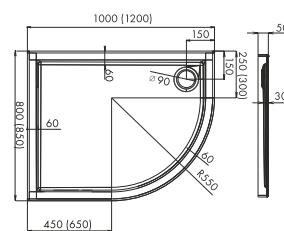

15 YEAR WARRANTY

SIZE GRÖSSE РАЗМЕР (cm)	CATALOG NUMBER KATALOGNUMMER КАТАЛОЖНЫЙ НОМЕР WHITE SMOOTH RAL 9003
70x80x5 (3)	3.9253
70x90x5 (3)	3.9254
70x90x4,5 (2,5)	3.8363
70x100x4,5 (2,5)	3.8364
70x110x4,5 (2,5)	3.8365
70x120x4,5 (2,5)	3.8366
70x140x4,5 (2,5)	3.8368
70x160x5,5 (2,5)	3.8370
75x80x4,5 (2,5)	3.8374
75x90x4,5 (2,5)	3.8375
75x100x4,5 (2,5)	3.8376
75x120x4,5 (2,5)	3.8378
75x140x4,5 (2,5)	3.8380
75x150x4,5 (2,5)	3.8381
75x160x5 (2,5)	3.8382
75x170x5 (2,5)	3.8383
80x90x4,5 (2,5)	3.8385
80x100x4 (2,5)	3.8336
80x120x4,5 (2,5)	3.8338
80x140x4,5 (2,5)	3.8340
80x150x5 (2,5)	3.8341
80x170x5 (2,5)	3.8343
90x100x4,5 (2,5)	3.8345
90x120x4,5 (2,5)	3.8347
90x140x4,5 (2,5)	3.8349
90x160x5 (2,5)	3.8351
90x180x5,5 (2,5)	3.8353
100x140x4,5 (2,5)	3.8353

Dimensions are given in millimeters. / Die Abmessungen sind in Millimetern angegeben. / Размеры указаны в миллиметрах.

SIZE GRÖSSE РАЗМЕР (cm)	CATALOG NUMBER KATALOGNUMMER КАТАЛОЖНЫЙ НОМЕР
	WHITE SMOOTH RAL 9003
80x90x5 (3)	3.943
80x100x5 (3)	3.966
80x110x5 (3)	3.9243
80x120x5 (3)	3.969
80x130x5 (3)	3.9244
80x140x5 (3)	3.944
80x160x5 (3)	3.8342
90x100x5 (3)	3.968
90x120x5 (3)	3.967
90x140x5 (3)	3.947
90x160x5 (3)	3.948

SIZE GRÖSSE РАЗМЕР (cm)	CATALOG NUMBER KATALOGNUMMER КАТАЛОЖНЫЙ НОМЕР
	WHITE SMOOTH RAL 9003
90x160x5,5 (3)	3.9255

SIZE GRÖSSE РАЗМЕР (cm)	CATALOG NUMBER KATALOGNUMMER КАТАЛОЖНЫЙ НОМЕР
	WHITE SMOOTH RAL 9003
80x100x5 (3) R55	3.971
85x120x5 (3) R55	3.973
100x80x5 (3) R55	3.972
120x85x5 (3) R55	3.974