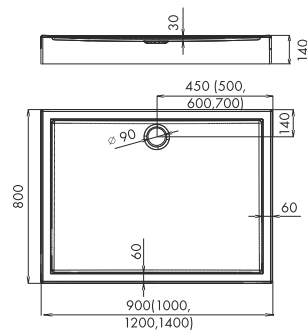

10 YEAR WARRANTY

SIZE GRÖSSE РАЗМЕР (cm)	CATALOG NUMBER KATALOGNUMMER КАТАЛОЖНЫЙ НОМЕР WHITE SMOOTH RAL 9003
70x80x14 (3)	3.81253
70x90x14 (3)	3.81254
70x100x12 (2,5)	3.8664
70x120x12 (2,5)	3.8666
70x140x12 (2,5)	3.8668
70x160x14 (3)	3.8670
75x90x12 (2,5)	3.8675
75x170x12 (2,5)	3.8683
80x160x12 (2,5)	3.8642

SIZE GRÖSSE РАЗМЕР (cm)	CATALOG NUMBER KATALOGNUMMER КАТАЛОЖНЫЙ НОМЕР WHITE SMOOTH RAL 9003
80x90x14 (3)	3.8183
80x100x14 (3)	3.8166
80x120x14 (3)	3.8169
80x140x14 (3)	3.8184
90x100x14 (3)	3.8168
90x120x14 (3)	3.8167
90x140x14 (3)	3.8187