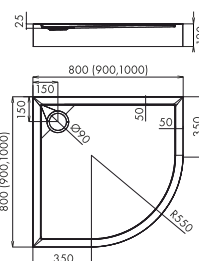

SIZE GRÖSSE РАЗМЕР (cm)	CATALOG NUMBER KATALOGNUMMER КАТАЛОЖНЫЙ НОМЕР WHITE SMOOTH RAL 9003
80x80x12 (2,5) R55	3.8633
90x90x12 (2,5) R55	3.8634
100x100x12 (2,5) R55	3.8635
80x80x14 (3) R55	3.8163
90x90x14 (3) R55	3.8164
100x100x14 (3) R55	3.8165

100% of the resins used in our company emit less by over 28% the amount of styrene during production and after its completion than most resins on the market.

100% der in unserem Unternehmen verwendeten Harze emittieren während der Produktion und nach ihrer Fertigstellung weniger als 28% der Styrolmenge als die meisten auf dem Markt erhältlichen Harze.

100% смол, используемых в нашей компании, выделяют более чем на 28% меньше стирола во время производства и после его завершения, чем большинство смол на рынке.