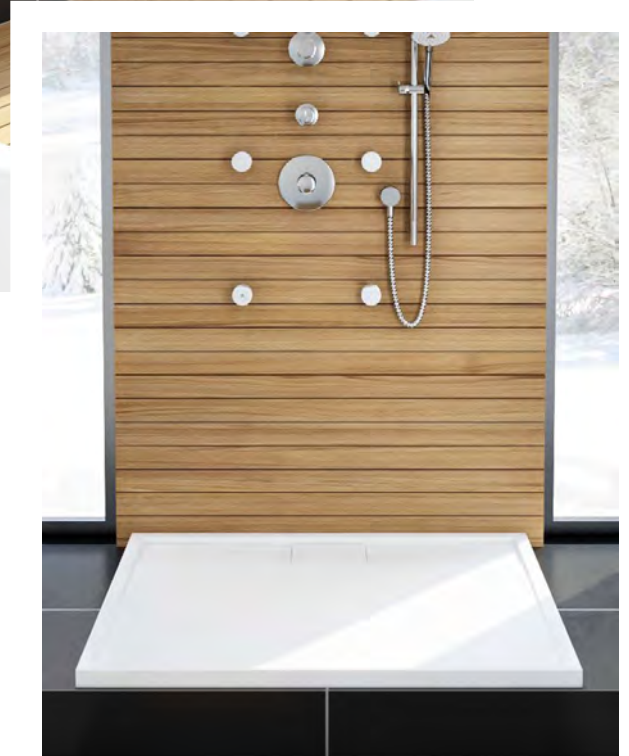

LAGOS

STABILDENSE (+)®

15 YEAR WARRANTY

IN SET

100% USE

MINIMUM RADIUS

WHITE
SMOOTH

SIZE
GRÖSSE
РАЗМЕР
(cm)