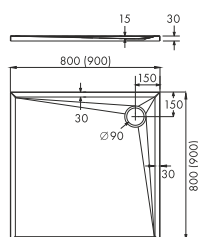

Серии в данном цвете доступны только по запросу, при минимальном заказе 20 штук одного артикула

SIZE GRÖSSE РАЗМЕР (cm)	CATALOG NUMBER KATALOGNUMMER КАТАЛОЖНЫЙ НОМЕР				
	WHITE SCALE RAL 9003 DIN 51097:A	BEIGE SCALE RAL 9001 DIN 51097:A	CEMENT SCALE RAL 7038 DIN 51097:A	ANTHRACITE SCALE RAL 9016 DIN 51097:A	BLACK SCALE RAL 9004 DIN 51097:A
80x80x3	3.9960/W/SC	3.9960/G/SC	3.9960/CM/SC	3.9960/A/SC	3.9960/B/SC
90x90x3	3.9961/W/SC	3.9961/G/SC	3.9961/CM/SC	3.9961/A/SC	3.9961/B/SC

SIZE GRÖSSE РАЗМЕР (cm)	CATALOG NUMBER KATALOGNUMMER КАТАЛОЖНЫЙ НОМЕР				
	WHITE SCALE RAL 9003 DIN 51097:A	BEIGE SCALE RAL 9001 DIN 51097:A	CEMENT SCALE RAL 7038 DIN 51097:A	ANTHRACITE SCALE RAL 9016 DIN 51097:A	BLACK SCALE RAL 9004 DIN 51097:A
80x80x3	3.9963/W/SC	3.9963/G/SC	3.9963/CM/SC	3.9963/A/SC	3.9963/B/SC
90x90x3	3.9964/W/SC	3.9964/G/SC	3.9964/CM/SC	3.9964/A/SC	3.9964/B/SC

SIZE GRÖSSE РАЗМЕР (cm)	CATALOG NUMBER KATALOGNUMMER КАТАЛОЖНЫЙ НОМЕР				
	WHITE SCALE RAL 9003 DIN 51097:A	BEIGE SCALE RAL 9001 DIN 51097:A	CEMENT SCALE RAL 7038 DIN 51097:A	ANTHRACITE SCALE RAL 9016 DIN 51097:A	BLACK SCALE RAL 9004 DIN 51097:A
70x80x3	3.9968/W/SC	3.9968/G/SC	3.9968/CM/SC	3.9968/A/SC	3.9968/B/SC
80x90x3	3.9972/W/SC	3.9972/G/SC	3.9972/CM/SC	3.9972/A/SC	3.9972/B/SC
80x100x3	3.9965/W/SC	3.9965/G/SC	3.9965/CM/SC	3.9965/A/SC	3.9965/B/SC
80x110x3	3.9973/W/SC	3.9973/G/SC	3.9973/CM/SC	3.9973/A/SC	3.9973/B/SC
80x120x3	3.9966/W/SC	3.9966/G/SC	3.9966/CM/SC	3.9966/A/SC	3.9966/B/SC
80x140x3	3.9967/W/SC	3.9967/G/SC	3.9967/CM/SC	3.9967/A/SC	3.9967/B/SC
90x100x3	3.9969/W/SC	3.9969/G/SC	3.9969/CM/SC	3.9969/A/SC	3.9969/B/SC
90x120x3	3.9970/W/SC	3.9970/G/SC	3.9970/CM/SC	3.9970/A/SC	3.9970/B/SC
90x140x3	3.9971/W/SC	3.9971/G/SC	3.9971/CM/SC	3.9971/A/SC	3.9971/B/SC
90x160x3	3.9976/W/SC	3.9976/G/SC	3.9976/CM/SC	3.9976/A/SC	3.9976/B/SC