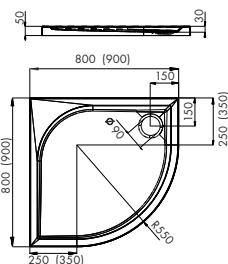

Dimensions are given in millimeters. / Die Abmessungen sind in Millimetern angegeben. / Размеры указаны в миллиметрах.

SIZE GRÖSSE РАЗМЕР (cm)	CATALOG NUMBER KATALOGNUMMER КАТАЛОЖНЫЙ НОМЕР
	WHITE SMOOTH RAL 9003
80x90x5 (3)	3.943
80x100x5 (3)	3.966
80x110x5 (3)	3.9243
80x120x5 (3)	3.969
80x130x5 (3)	3.9244
80x140x5 (3)	3.944
80x160x5 (3)	3.8342
90x100x5 (3)	3.968
90x120x5 (3)	3.967
90x140x5 (3)	3.947
90x160x5 (3)	3.948

SIZE GRÖSSE РАЗМЕР (cm)	CATALOG NUMBER KATALOGNUMMER КАТАЛОЖНЫЙ НОМЕР
	WHITE SMOOTH RAL 9003
90x160x5,5 (3)	3.9255

SIZE GRÖSSE РАЗМЕР (cm)	CATALOG NUMBER KATALOGNUMMER КАТАЛОЖНЫЙ НОМЕР
	WHITE SMOOTH RAL 9003
80x100x5 (3) R55	3.971
85x120x5 (3) R55	3.973
100x80x5 (3) R55	3.972
120x85x5 (3) R55	3.974

Dimensions are given in millimeters. / Die Abmessungen sind in Millimetern angegeben. / Размеры указаны в миллиметрах.

COMODO

STABILDENSE (+)®

15 YEAR WARRANTY

MINIMUM RADIUS

WHITE
SMOOTH

SIZE GRÖSSE РАЗМЕР (cm)	CATALOG NUMBER KATALOGNUMMER КАТАЛОЖНЫЙ НОМЕР
	WHITE SMOOTH RAL 9003
80x80x5	3.8221
90x90x5	3.8220

WHITE
SMOOTH

SIZE GRÖSSE РАЗМЕР (cm)	CATALOG NUMBER KATALOGNUMMER КАТАЛОЖНЫЙ НОМЕР
	WHITE SMOOTH RAL 9003
80x80x5 R55	3.8122
90x90x5 R55	3.8123

WHITE
SMOOTH

SIZE GRÖSSE РАЗМЕР (cm)	CATALOG NUMBER KATALOGNUMMER КАТАЛОЖНЫЙ НОМЕР
	WHITE SMOOTH RAL 9003
80x100x5	3.8224
80x120x5	3.8222
90x120x5	3.8223