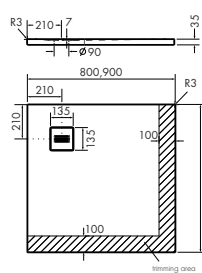

★ These sizes are available for shower trays from the 2st quarter of 2021
Diese Duschwannengrößen werden ab dem 2. Quartal 2021 erhältlich sein
Душевые поддоны в данных размерах будут доступны в 2 квартале 2021