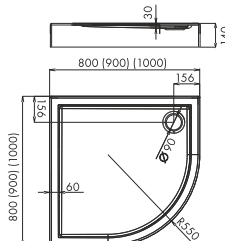

SIZE GRÖSSE РАЗМЕР (cm)	CATALOG NUMBER KATALOGNUMMER КАТАЛОЖНЫЙ НОМЕР WHITE SMOOTH RAL 9003
80x80x12 (2,5) R55	3.8633
90x90x12 (2,5) R55	3.8634
100x100x12 (2,5) R55	3.8635
80x80x14 (3) R55	3.8163
90x90x14 (3) R55	3.8164
100x100x14 (3) R55	3.8165

100% of the resins used in our company emit less by over 28% the amount of styrene during production and after its completion than most resins on the market.

100% der in unserem Unternehmen verwendeten Harze emittieren während der Produktion und nach ihrer Fertigstellung weniger als 28% der Styrolmenge als die meisten auf dem Markt erhältlichen Harze.

100% смол, используемых в нашей компании, выделяют более чем на 28% меньше стирола во время производства и после его завершения, чем большинство смол на рынке.