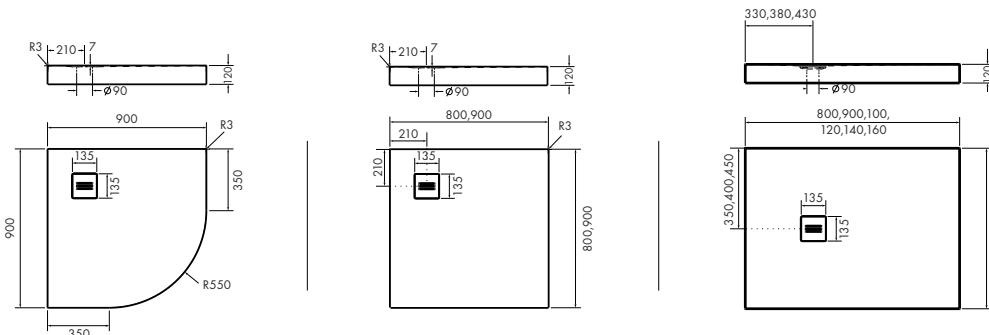

SIZE GRÖSSE РАЗМЕР (cm)	CATALOG NUMBER KATALOGNUMMER КАТАЛОЖНЫЙ НОМЕР
	WHITE SCALE RAL 9003 DIN 51097:A
80x80x12	3.93300/W/SC-M1/B/ST
90x90x12	3.93301/W/SC-M1/B/ST
★ 100x100x12	3.93302/W/SC-M1/B/ST

SIZE GRÖSSE РАЗМЕР (cm)	CATALOG NUMBER KATALOGNUMMER КАТАЛОЖНЫЙ НОМЕР
	WHITE SCALE RAL 9003 DIN 51097:A
90x90x12 R55	3.93304/W/SC-M1/B/ST

SIZE GRÖSSE РАЗМЕР (cm)	CATALOG NUMBER KATALOGNUMMER КАТАЛОЖНЫЙ НОМЕР
	WHITE SCALE RAL 9003 DIN 51097:A
★ 70x80x12	3.93332/W/SC-M1/B/ST
★ 70x90x12	3.93333/W/SC-M1/B/ST
★ 70x100x12	3.93334/W/SC-M1/B/ST
★ 70x120x12	3.93336/W/SC-M1/B/ST
★ 70x140x12	3.93338/W/SC-M1/B/ST
80x90x12	3.93355/W/SC-M1/B/ST
80x100x12	3.93306/W/SC-M1/B/ST
80x120x12	3.93308/W/SC-M1/B/ST
80x140x12	3.93310/W/SC-M1/B/ST
80x160x12	3.93312/W/SC-M1/B/ST
90x100x12	3.93315/W/SC-M1/B/ST
90x120x12	3.93317/W/SC-M1/B/ST
90x140x12	3.93319/W/SC-M1/B/ST
90x160x12	3.93321/W/SC-M1/B/ST

OPTION
MÖGLICHKEIT
ВАРИАНТ

★ These sizes are available for shower trays from the 2st quarter of 2021
Diese Duschwannengrößen werden ab dem 2. Quartal 2021 erhältlich sein
Душевые поддоны в данных размерах будут доступны в 2 квартале 2021