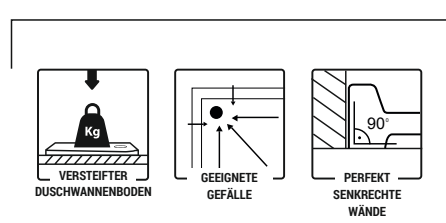

VORTEILE DER TECHNOLOGIE