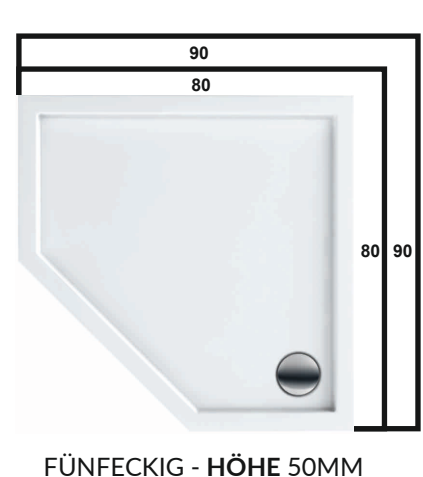

# ZAHER-Duschwannen

bequemer und sicherer Zugang zur Dusche

- Zeitloses Design - nur 2,5 cm tief
- 57 verfügbare Größen
- Solide europäische Qualität
- Glatte oder steinige Oberfläche mit unterschiedlichen Farben

## ZAHER Duschwanne im SET

Duschwannen + Träger + Siphon

In einem Paket

- Direkt befliesbar
- Stabil - 100%ige Unterstützung
- Einfache, schnelle Montage
- Zeitersparnis

Viele Formen und Größen

AKTION!