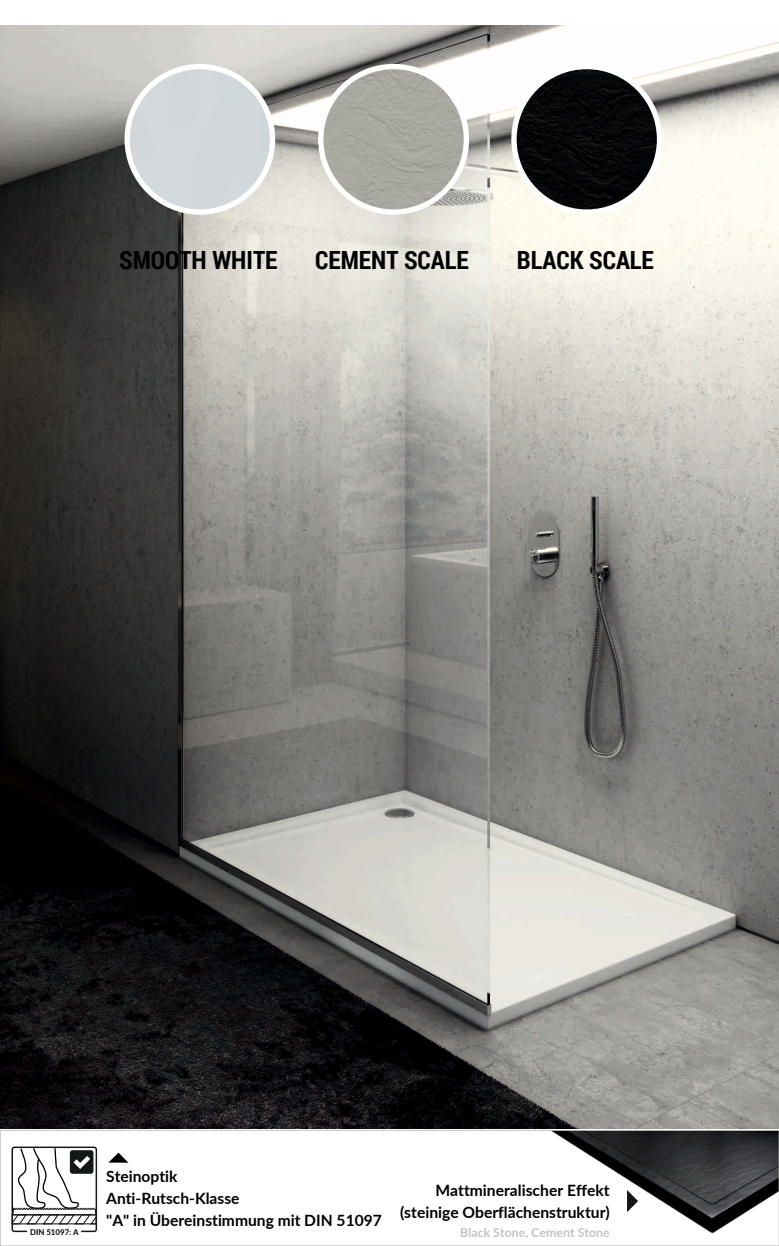

# ZAHER-Duschwannen

bequemer und sicherer Zugang zur Dusche

- Zeitloses Design - nur 2,5 cm tief
- 57 verfügbare Größen
- Solide europäische Qualität
- Glatte oder steinige Oberfläche mit unterschiedlichen Farben

1-Personen Montage

VORTEILE DER OBERFLÄCHE

VORTEILE DER TECHNOLOGIE

VORTEILE BEI DER MONTAGE

Verfügbare Farben

option

## ZAHER Duschwanne im SET

Duschwannen + Träger + Siphon

In einem Paket

- Direkt befliesbar
- Stabil - 100%ige Unterstützung
- Einfache, schnelle Montage
- Zeitersparnis

Viele Formen und Größen

AKTION!