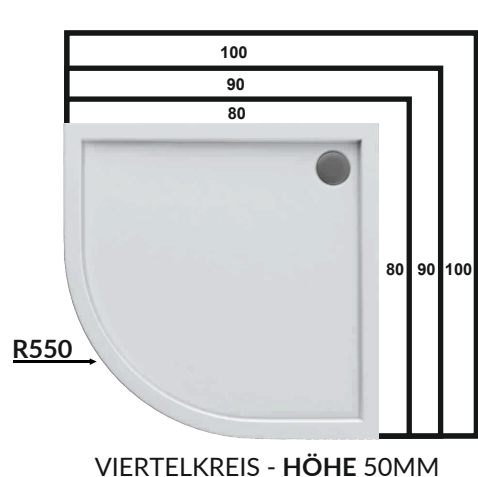

# ZAHER-Duschwannen

bequemer und sicherer Zugang zur Dusche

- Zeitloses Design - nur 2,5 cm tief
- 57 verfügbare Größen
- Solide europäische Qualität
- Glatte oder steinige Oberfläche mit unterschiedlichen Farben

## ZAHER Duschwanne im SET

Duschwannen + Träger + Siphon

In einem Paket

- Direkt befliesbar
- Stabil - 100%ige Unterstützung
- Einfache, schnelle Montage
- Zeitersparnis

Viele Formen und Größen

AKTION!