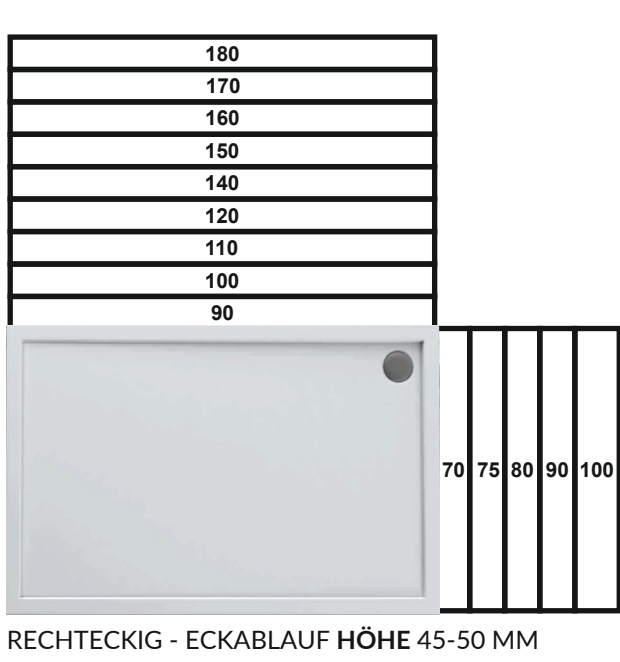

# ZAHER-Duschwannen

bequemer und sicherer Zugang zur Dusche

- Zeitloses Design - nur 2,5 cm tief
- 57 verfügbare Größen
- Solide europäische Qualität
- Glatte oder steinige Oberfläche mit unterschiedlichen Farben

## ZAHER Duschwanne im SET

Duschwannen + Träger + Siphon

In einem Paket

- Direkt befliesbar
- Stabil - 100%ige Unterstützung
- Einfache, schnelle Montage
- Zeitersparnis

Viele Formen und Größen

AKTION!