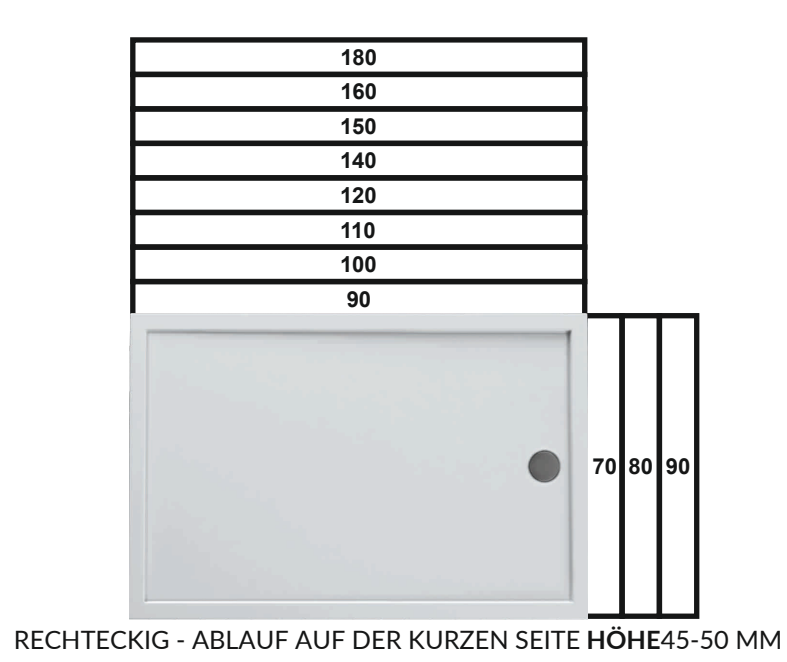

# ZAHER-Duschwannen

bequemer und sicherer Zugang zur Dusche

- Zeitloses Design - nur 2,5 cm tief
- 57 verfügbare Größen
- Solide europäische Qualität
- Glatte oder steinige Oberfläche mit unterschiedlichen Farben

## ZAHER Duschwanne im SET

Duschwannen + Träger + Siphon

In einem Paket

- Direkt befliesbar
- Stabil - 100%ige Unterstützung
- Einfache, schnelle Montage
- Zeitersparnis

Viele Formen und Größen

AKTION!