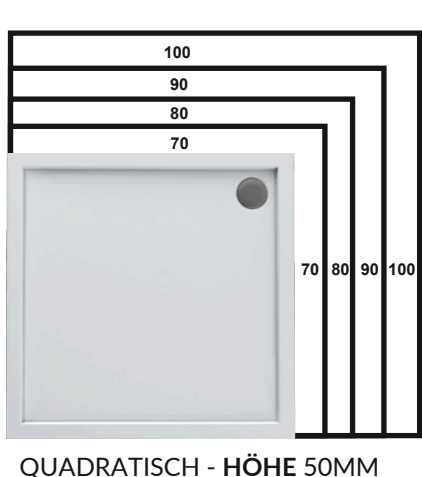

# ZAHER-Duschwannen

bequemer und sicherer Zugang zur Dusche

- Zeitloses Design - nur 2,5 cm tief
- 57 verfügbare Größen
- Solide europäische Qualität
- Glatte oder steinige Oberfläche mit unterschiedlichen Farben

## ZAHER Duschwanne im SET

Duschwannen + Träger + Siphon

In einem Paket

- Direkt befliesbar
- Stabil - 100%ige Unterstützung
- Einfache, schnelle Montage
- Zeitersparnis

Viele Formen und Größen

AKTION!